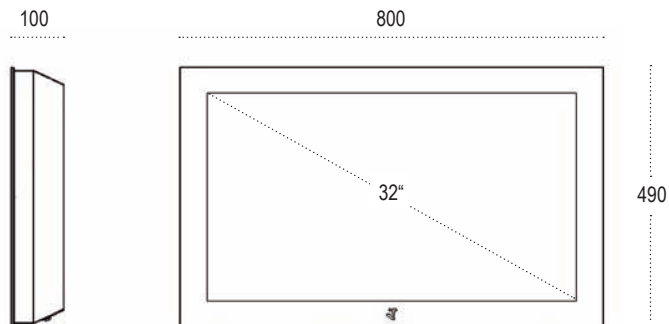

Technische Daten

friendlyway a-sign 32

Abmessungen

- 32 Zoll (Auflösung: 1360 x 768 Pixel)
- 800 * 490 * 100 mm (Breite * Höhe * Tiefe)
- 30 kg

Ausstattung

- Elegantes Designergehäuse
- System für Wandmontage
- Brilliantes 32 Zoll Display

Sonderausstattung

- Aktueller, leistungsstarker Multimedia PC mit friendlyway electronic stability program* (Jeder Neustart setzt Ihr System auf den Sollzustand zurück. Dadurch haben Viren, Würmer, Trojaner und andere unbeabsichtigte Veränderungen der Systemkonfiguration keine Chance mehr)
- „friendlyway composer Kiosk Software Paket“ (vorinstalliert)*
- Microsoft Windows XP Professional (vorinstalliert)*
- Wandhalterung

* nur in Verbindung mit einem Multimedia PC