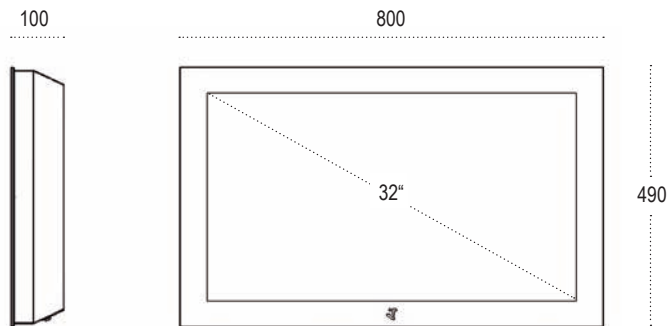

Technische Daten

friendlyway a-sign 32

Abmessungen

- 32 Zoll (Auflösung: 1360 x 768 Pixel)
- 800 * 490 * 100 mm (Breite * Höhe * Tiefe)
- 30 kg

Ausstattung

- Elegantes Designergehäuse
- System für Wandmontage
- Brilliantes 32 Zoll Display

Sonderausstattung

- Aktueller, leistungsstarker Multimedia PC mit friendlyway electronic stability program* (Jeder Neustart setzt Ihr System auf den Sollzustand zurück. Dadurch haben Viren, Würmer, Trojaner und andere unbeabsichtigte Veränderungen der Systemkonfiguration keine Chance mehr)
- „friendlyway composer Kiosk Software Paket“ (vorinstalliert)*
- Microsoft Windows XP Professional (vorinstalliert)*
- Wandhalterung

* nur in Verbindung mit einem Multimedia PC