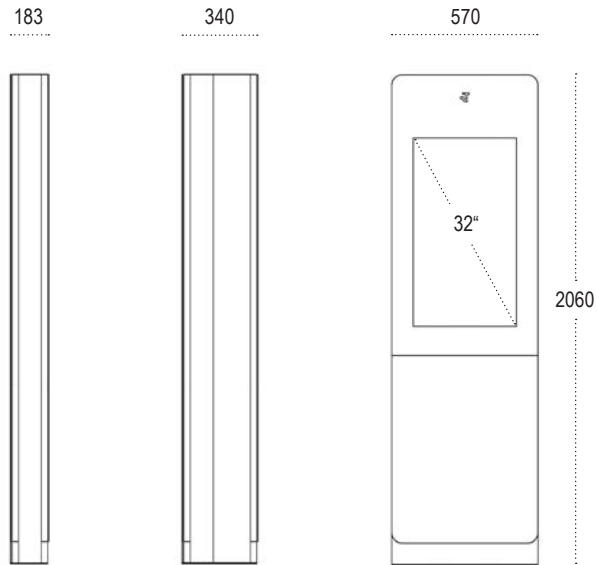

Technische Daten

friendlyway arctic 32

Abmessungen

32 Zoll flach / luftgekühlt (Auflösung: 768 x 1360)
• 570 * 2060 * 183 mm (Breite * Höhe * Tiefe)
• 140 kg

32 Zoll tief / vollklimatisiert (Auflösung: 768 x 1360 Pixel)
• 570 * 2060 * 340 mm (Breite * Höhe * Tiefe)
• 190 kg

Ausstattung

- Designergehäuse für die Nutzung in Außenbereichen
- Leuchtstarkes transflektives 32 Zoll Display für die spezielle Nutzung in lichtintensiven Bereichen
- Throughglas Touchscreen mit Spezialglas
- FSUE Karte (Watchdog)
- GSM Überwachungsmodul
- Outdoor Webcam
- Heizung mit Regler
- Anlaufstrombegrenzung und Netzfilter
- Aktueller, leistungsstarker Multimedia PC mit friendlyway electronic stability program* (Jeder Neustart setzt Ihr System auf den Sollzustand zurück. Dadurch haben Viren, Würmer, Trojaner und andere unbeabsichtigte Veränderungen der Systemkonfiguration keine Chance mehr)
- Kühlsystematik mit entsprechenden Lüftern
- „friendlyway composer Kiosk Software Paket“ (vorinstalliert)*
- Microsoft Windows XP Professional (vorinstalliert)*

Sonderausstattung

- Vollklimatisierung
- DSL Modem / Router
- Bluetooth Adapter
- 3 Jahre sorglos all-inclusive Vor-Ort Service
- Weitere Ausstattungsoptionen auf Anfrage

* nur in Verbindung mit einem Multimedia PC