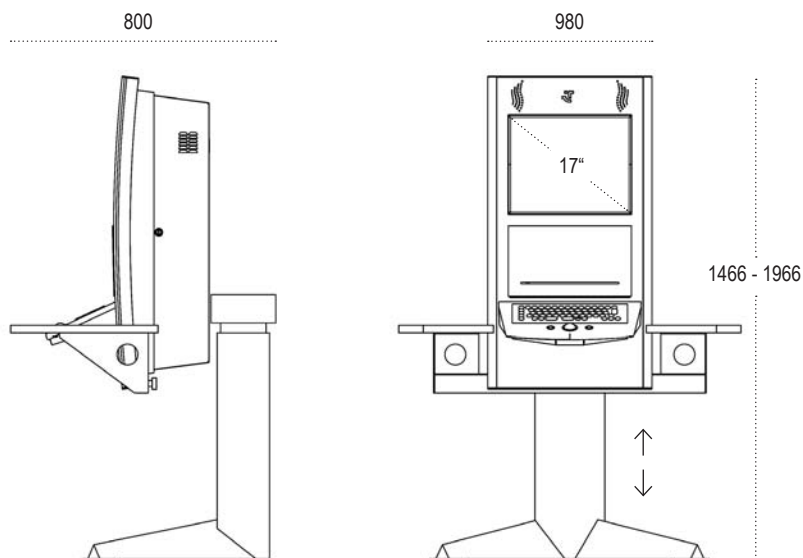

friendlyway butler 17[®]

Der Verwandlungskünstler

Im Bereich der barrierefreien Kiosknutzung setzt der friendlyway butler 17 völlig neue Maßstäbe.

Der friendlyway butler 17 lässt sich elektrisch per Knopfdruck in seiner Höhe verstellen. Damit ist er ideal für den Einsatz etwa in Kliniken, Behörden oder an touristischen Standorten geeignet.

Wie alle friendlyway Terminals besticht der friendlyway butler 17 optisch durch eine veredelte Eloxal- oder Hochglanzlackoberfläche. Die Multifunktionsplatte bietet höchste Flexibilität. Trotz des kompakten Gehäuses befindet sich im Inneren des friendlyway butlers 17 ein moderner, leistungsstarker Computer.

Das Gerät ist in zwei unterschiedlichen Tiefen erhältlich – je nachdem, wieviel Technologie Sie brauchen. Außerdem können Sie ihn wahlweise als freistehendes Modell oder zur direkten Montage an der Wand erwerben.

Technische Daten

friendlyway butler 17

Abmessungen

17 Zoll (Auflösung: 1280 x 1024 Pixel)
 • 980 * 1466 bis 1966 * 800 mm (Breite * Höhe * Tiefe), 80 kg

Ausstattung

- Elegantes Designergehäuse
- Frontseite Aluminium eloxiert
- Verchromte Seitenleisten
- Elektrischer Standfuß, stufenlos höhenverstellbar
- praktische Ablageflächen
- Brillantes 17 Zoll Display