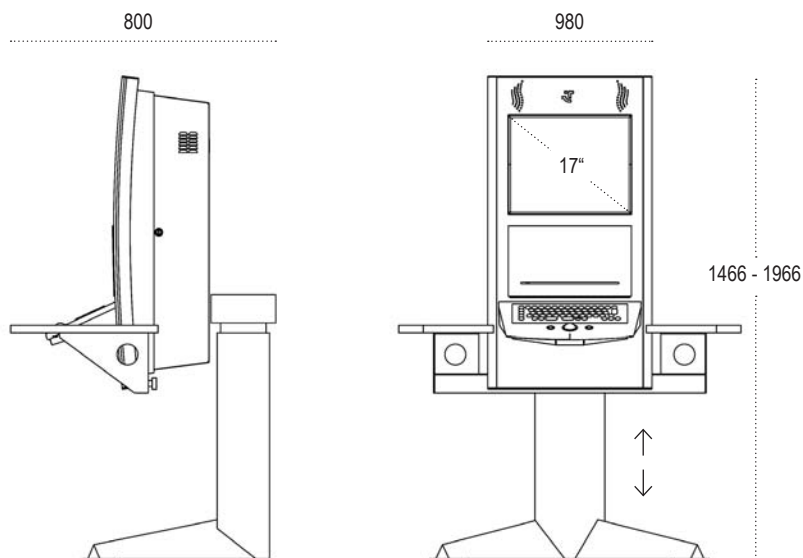

## Der Verwandlungskünstler

Im Bereich der barrierefreien Kiosknutzung setzt der friendlyway butler 17 völlig neue Maßstäbe.

Der friendlyway butler 17 lässt sich elektrisch per Knopfdruck in seiner Höhe verstellen. Damit ist er ideal für den Einsatz etwa in Kliniken, Behörden oder an touristischen Standorten geeignet.

Das Gerät ist in zwei unterschiedlichen Tiefen erhältlich – je nachdem, wieviel Technologie Sie brauchen. Außerdem können Sie ihn wahlweise als freistehendes Modell oder zur direkten Montage an der Wand erwerben.

#### Abmessungen

17 Zoll (Auflösung: 1280 x 1024 Pixel)  
 • 980 \* 1466 bis 1966 \* 800 mm (Breite \* Höhe \* Tiefe), 80 kg

#### Ausstattung

- Elegantes Designergehäuse
- Frontseite Aluminium eloxiert
- Verchromte Seitenleisten
- Elektrischer Standfuß, stufenlos höhenverstellbar
- praktische Ablageflächen
- Brillantes 17 Zoll Display