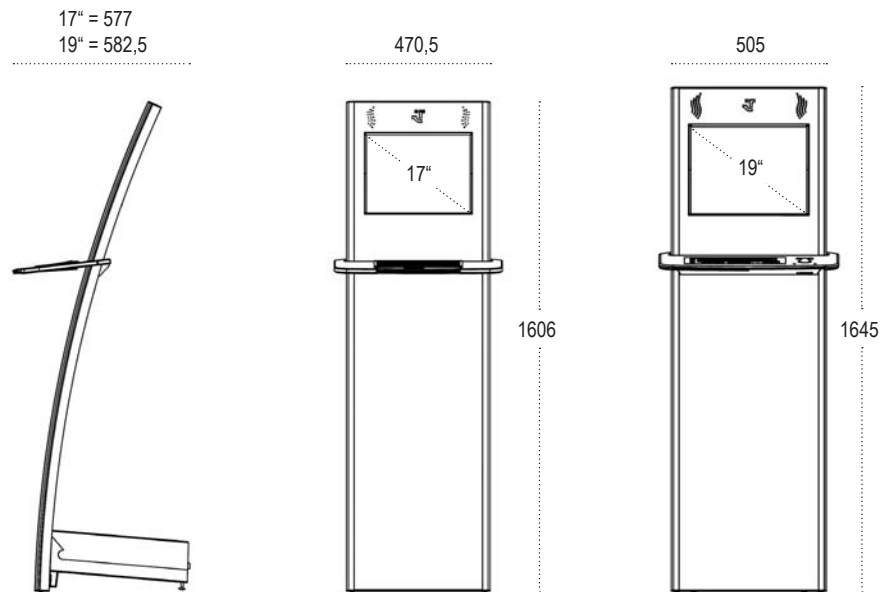

friendlyway classic 17/19[®]

Der edle Klassiker

Als meistverkauftes System in Europa ist der friendlyway classic 17/19 zum Leitbild für moderne Infoterminals geworden.

Der friendlyway classic 17/19 vereint Funktionalität mit Eleganz. Mit seinem 4,7 cm schlanken Gehäuse und einer veredelten Eloxal- oder Hochglanzlackoberfläche passt er sich jedem Ambiente optimal an.

Der friendlyway classic 17/19 eignet sich ideal für Messen oder Events. Dank seines einzigartigen Aufbaus lässt er sich einfach transportieren. Eine hohe Standfestigkeit vor Ort ist gewährleistet.

Das komplette System ist modular aufgebaut: Sie können sich Ihren persönlichen friendlyway classic 17/19 nach Ihrem Bedarf individuell zusammenstellen. Eine Folienbeklebung in Ihrem firmeneigenen Design rundet das Gesamtbild ab.

auch zur Miete!

Technische Daten

friendlyway classic 17/19

Abmessungen

17 Zoll (Auflösung: 1280 x 1024 Pixel)
 • 470,5 * 1606 * 577 mm (Breite * Höhe * Tiefe)
 • 30 kg

19 Zoll (Auflösung: 1280 x 1024 Pixel)
 • 505 * 1645 * 582,5 mm (Breite * Höhe * Tiefe)
 • 40 kg