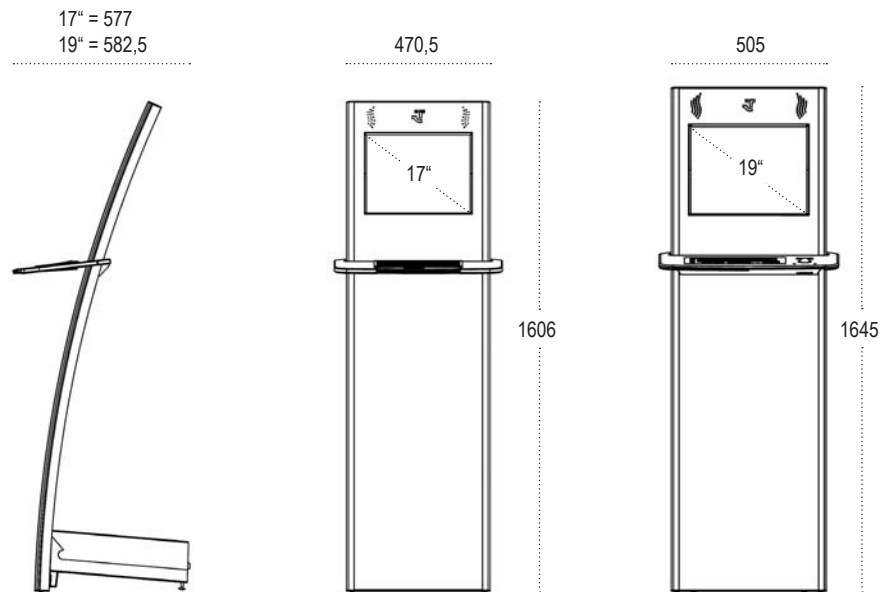

Technische Daten

friendlyway classic 17/19

Abmessungen

17 Zoll (Auflösung: 1280 x 1024 Pixel)
• 470,5 * 1606 * 577 mm (Breite * Höhe * Tiefe)
• 30 kg

19 Zoll (Auflösung: 1280 x 1024 Pixel)
• 505 * 1645 * 582,5 mm (Breite * Höhe * Tiefe)
• 40 kg

Ausstattung

- Elegantes Designergehäuse
- Gehäuse Aluminium eloxiert
- Verchromte Seitenleisten
- Brillantes 17 oder 19 Zoll Display

Sonderausstattung

- Aktueller, leistungsstarker Multimedia PC mit friendlyway electronic stability program* (Jeder Neustart setzt Ihr System auf den Sollzustand zurück. Dadurch haben Viren, Würmer, Trojaner und andere unbeabsichtigte Veränderungen der Systemkonfiguration keine Chance mehr)
- „friendlyway composer Kiosk Software Paket“ (vorinstalliert)*
- Microsoft Windows XP Professional (vorinstalliert)*
- Erhältlich mit Mac mini
- Integrierte HiFi Lautsprecher
- Touchscreen (normal oder schlagfest)
- Tastatur (Kunststoff oder vandalensicher aus Edelstahl)
- Visitenkartenscanner (in Tastatur integriert)
- ISDN Anbindung
- Netzwerkanbindung per Funk (wireless LAN)
- Bluetoothfunktionalität
- Webcam
- Ultraschall Näherungssensor
- Folienbeklebung in Ihrem Firmen CI auf dem System
- Lackierung des Terminals in beliebiger RAL-Farbe
- 3 Jahre sorglos all-inclusive Vor-Ort Service
- Weitere Ausstattungsoptionen auf Anfrage

* nur in Verbindung mit einem Multimedia PC