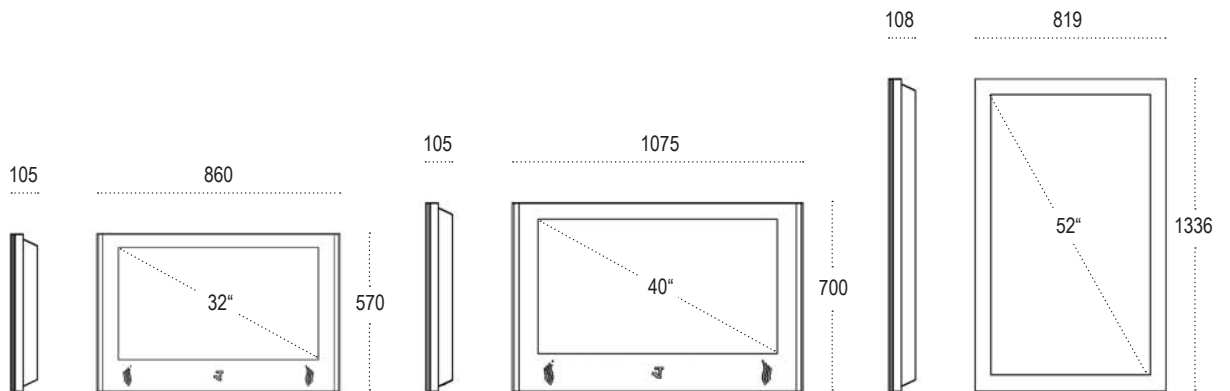

friendlyway d-sign 32/40/52[®]

Der leistungsstarke Designerbildschirm

auch zur Miete!

Der größte friendlyway d-sign setzt Präsentationen, Werbefilme oder Corporate-TV publikumswirksam für Sie in Szene.

Das 4,7 cm schmale Seitenprofil des friendlyway d-sign 32/40/52 ist durch eine Chromleiste verziert. Das Aluminium eloxierte, kratzerunempfindliche Gehäuse ist geschlossen und daher in besonderem Maße vor Vandalismus geschützt.

In das Gehäuse des friendlyway d-sign 32/40/52 ist ein leistungsstarker Multimedia-PC integriert. Aufgrund des modularen Systemaufbaus ist das Infoterminal um eine Touchscreen- und eine Soundeinheit erweiterbar.

Speziell für den Einsatz auf Messen oder Roadshows lässt sich das Infoterminal problemlos an der Wand oder der Decke montieren.

Technische Daten

friendlyway d-sign 32/40/52

Abmessungen

- 32 Zoll (Auflösung: 1360 x 768 Pixel)
 - 860 * 570 * 105 mm (Breite * Höhe * Tiefe)
 - 37 kg
- 40 Zoll (Auflösung: 1360 x 768 Pixel)
 - 1075 * 700 * 105 mm (Breite * Höhe * Tiefe)
 - 45 kg
- 52 Zoll (Auflösung: 1920 x 1080 Pixel)
 - 819 * 1336 * 108 mm (Breite * Höhe * Tiefe)
 - vertikal oder horizontal
 - 45 kg