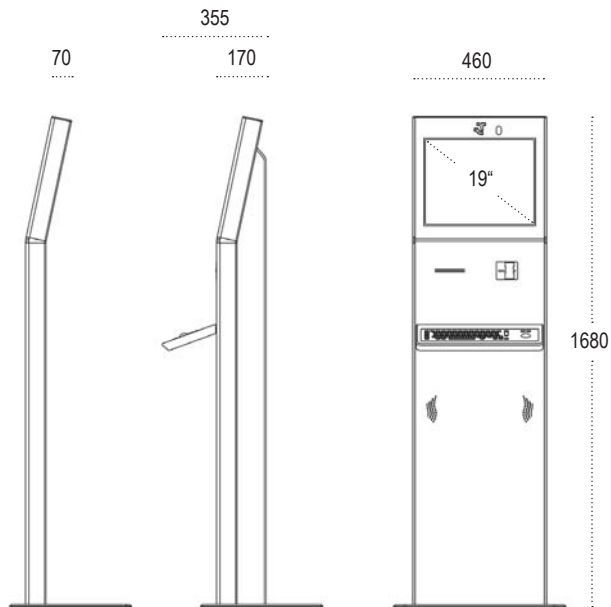

Technische Daten

friendlyway empire 19

Abmessungen

- 19 Zoll flach (Auflösung: 1280 x 1024 Pixel)
- 460 * 1680 * 70 mm (Breite * Höhe * Tiefe)
- 40 kg
- 19 Zoll tief (Auflösung: 1280 x 1024 Pixel)
- 460 * 1680 * 170 mm (Breite * Höhe * Tiefe)
- 45 kg

Ausstattung

- Hochbrilliantes 19 Zoll Display
- Touchscreen
- Robustes 2-Schalen Chassis

Sonderausstattung

- Aktueller, leistungsstarker Multimedia PC mit friendlyway electronic stability program* (Jeder Neustart setzt Ihr System auf den Sollzustand zurück. Dadurch haben Viren, Würmer, Trojaner und andere unbeabsichtigte Veränderungen der Systemkonfiguration keine Chance mehr)
- „friendlyway composer Kiosk Software Paket“ (vorinstalliert)*
- Microsoft Windows XP Professional (vorinstalliert)*
- Integrierte HiFi Lautsprecher
- Touchscreen (normal oder schlagfest)
- Tastatur (Kunststoff oder vandalensicher aus Edelstahl)
- Magnet- und Chipkartenleser
- Thermodrucker (58 mm bis 112 mm)
- Webcam
- Barcode-Leser
- Netzwerkanbindung per Funk (wireless LAN)
- Beleuchtete Werbetafel mit individuellem Design
- Folienbeklebung in Ihrem Firmen CI auf dem System
- 3 Jahre sorglos all-inclusive Vor-Ort Service
- Weitere Ausstattungsoptionen auf Anfrage

* nur in Verbindung mit einem Multimedia PC