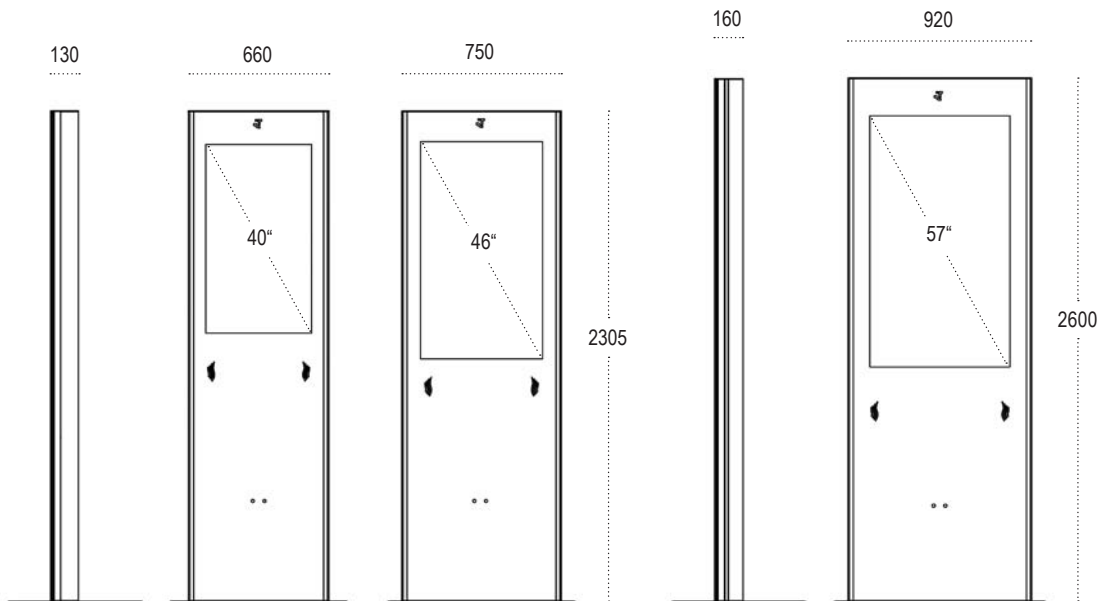

Technische Daten

friendlyway impress 40/46/57

Abmessungen

- 40 Zoll (Auflösung: 768 x 1360 Pixel)
- 660 * 2305 * 130 mm (Breite * Höhe * Tiefe)
- 80 kg
- 46 Zoll (Auflösung: 768 x 1360 Pixel)
- 750 * 2305 * 130 mm (Breite * Höhe * Tiefe)
- 90 kg
- 57 Zoll (Auflösung: 1080 x 1920 Pixel)
- 920 * 2600 * 160 mm (Breite * Höhe * Tiefe)
- 110 kg

Ausstattung

- Elegantes Designergehäuse
- Frontseite Aluminium eloxiert
- Verchromte Seitenleisten
- Bodenplatte für stabilen Stand
- Brilliantes 40, 46 oder 57 Zoll Display
- Ultraschall Näherungssensor

Sonderausstattung

- Aktueller, leistungsstarker Multimedia PC mit friendlyway electronic stability program* (Jeder Neustart setzt Ihr System auf den Sollzustand zurück. Dadurch haben Viren, Würmer, Trojaner und andere unbeabsichtigte Veränderungen der Systemkonfiguration keine Chance mehr)
- „friendlyway composer Kiosk Software Paket“ (vorinstalliert)*
- Microsoft Windows XP Professional (vorinstalliert)*
- Touchscreen
- Integrierte HiFi Lautsprecher
- Lackierung des Terminals in beliebiger RAL-Farbe
- Folienbeklebung in Ihrem Firmen CI auf dem System
- Netzwerkanbindung per Funk (wireless LAN)
- Telefonoptionen (analog und VoIP)
- Webcam
- 3 Jahre sorglos all-inclusive Vor-Ort Service
- Weitere Ausstattungsoptionen auf Anfrage

* nur in Verbindung mit einem Multimedia PC