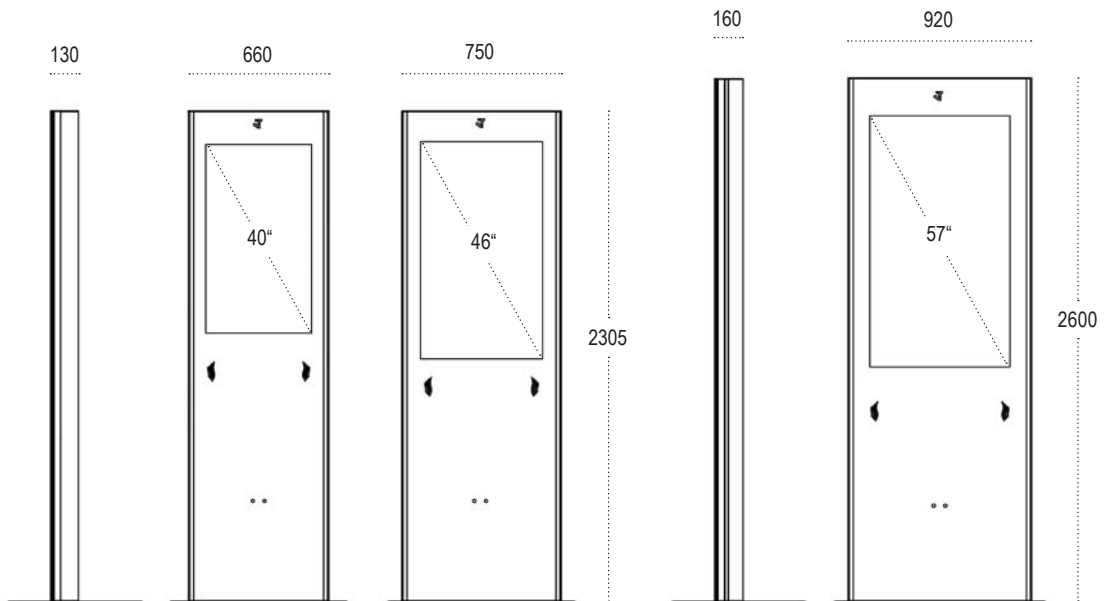

friendlyway impress 40/46/57[®]

Der eindrucksvolle Riese

Der größte Vertreter der friendlyway impress-Linie beeindruckt Kunden und Geschäftspartner mit einem gigantischen 40 Zoll, 46 Zoll oder 57 Zoll großen, aufrecht stehenden Display. Ihre Botschaften erscheinen gestochen scharf auf einer multimedialen Plakatwand in hoch-elegantem Design.

Die besonders leucht- und kontraststarken Displays erzielen eine hohe Fernwirkung. Unterstützt durch den Näherungssensor werden die Besucher direkt angesprochen.

Wie seine kleineren Geschwister besticht auch der friendlyway impress 40/46/57 durch seine edle Aluminium eloxierte Oberfläche und eleganten Seitenlinien. Hohe Standfestigkeit ist überall gewährleistet.

Die Infoterminals sind mit hochleistungsfähiger PC-Technologie ausgestattet.

auch zur Miete!

Technische Daten

friendlyway impress 40/46/57

Abmessungen

- 40 Zoll (Auflösung: 768 x 1360 Pixel)
- 660 * 2305 * 130 mm (Breite * Höhe * Tiefe)
- 80 kg
- 46 Zoll (Auflösung: 768 x 1360 Pixel)
- 750 * 2305 * 130 mm (Breite * Höhe * Tiefe)
- 90 kg
- 57 Zoll (Auflösung: 1080 x 1920 Pixel)
- 920 * 2600 * 160 mm (Breite * Höhe * Tiefe)
- 110 kg

Ausstattung

- Elegantes Designergehäuse
- Frontseite Aluminium eloxiert
- Verchromte Seitenleisten
- Bodenplatte für stabilen Stand
- Brilliantes 40, 46 oder 57 Zoll Display
- Ultraschall Näherungssensor