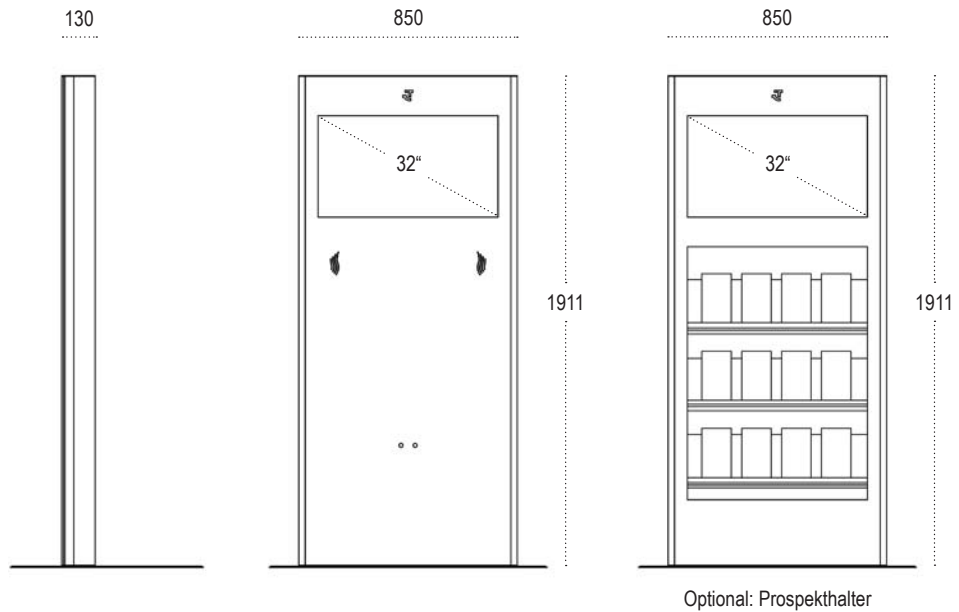

friendlyway impress 32L[®]

Der charakterstarke Präsentator

Der friendlyway impress 32L ist das ideale Medium, um Werbe- und Unternehmensbotschaften effektiv zu präsentieren.

Aufgrund des brillanten 32 Zoll Displays und der integrierten Lautsprecher-HiFi-Einheit verschafft das System Ihren Informationen auf Messen und Events, in Ihrem Foyer oder in Wartezonen eine besonders hohe Aufmerksamkeit. Die näherungsgesteuerte Umschaltung der Inhalte durch einen Sensor spricht die Interessenten direkt an.

Mit seinem Aluminium eloxierten Gehäuse sowie der schlanken Linienführung verleiht der friendlyway impress 32L Ihren Präsentationen darüber hinaus einen besonders edlen Rahmen. Das System ist extrem standfest und damit an jedem Ort problemlos einsetzbar.

auch zur Miete!

Technische Daten

friendlyway impress 32L

Abmessungen

32 Zoll (Auflösung: 1360 x 768 Pixel)
 • 850 * 1911 * 130 mm (Breite * Höhe * Tiefe), 80 kg

Ausstattung

- Elegantes Designergehäuse
- Frontseite Aluminium eloxiert
- Verchromte Seitenleisten
- Bodenplatte für stabilen Stand
- Brilliantes, horizontales 32 Zoll Display