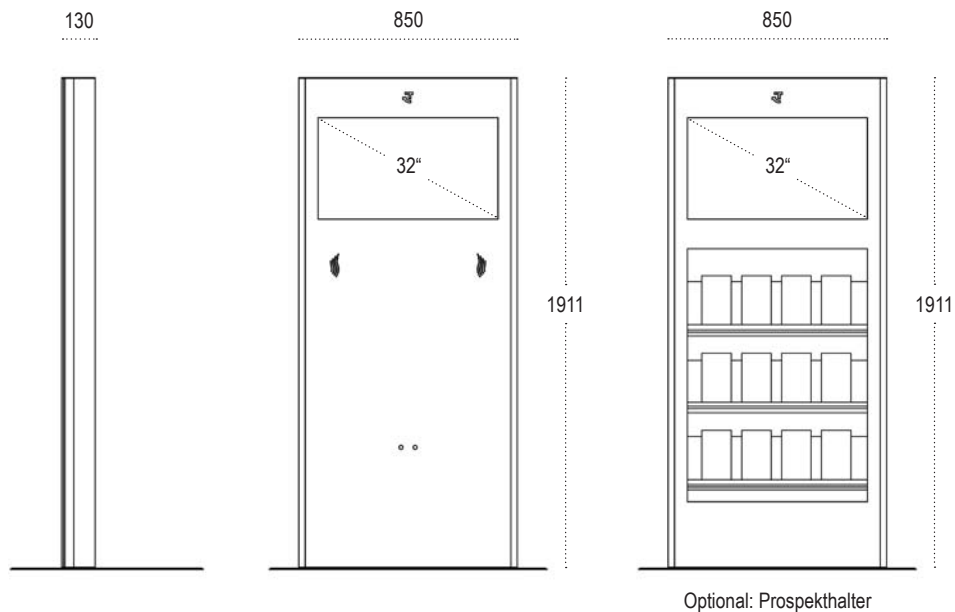

friendlyway impress 32L[®]

Der charakterstarke Präsentator

Der friendlyway impress 32L ist das ideale Medium, um Werbe- und Unternehmensbotschaften effektiv zu präsentieren.

Aufgrund des brillanten 32 Zoll Displays und der integrierten Lautsprecher-HiFi-Einheit verschafft das System Ihren Informationen auf Messen und Events, in Ihrem Foyer oder in Wartezonen eine besonders hohe Aufmerksamkeit. Die näherungsgesteuerte Umschaltung der Inhalte durch einen Sensor spricht die Interessenten direkt an.

Mit seinem Aluminium eloxierten Gehäuse sowie der schlanken Linienführung verleiht der friendlyway impress 32L Ihren Präsentationen darüber hinaus einen besonders edlen Rahmen. Das System ist extrem standfest und damit an jedem Ort problemlos einsetzbar.

auch zur Miete!

Technische Daten

friendlyway impress 32L

Abmessungen

32 Zoll (Auflösung: 1360 x 768 Pixel)
 • 850 * 1911 * 130 mm (Breite * Höhe * Tiefe), 80 kg

Ausstattung

- Elegantes Designergehäuse
- Frontseite Aluminium eloxiert
- Verchromte Seitenleisten
- Bodenplatte für stabilen Stand
- Brilliantes, horizontales 32 Zoll Display