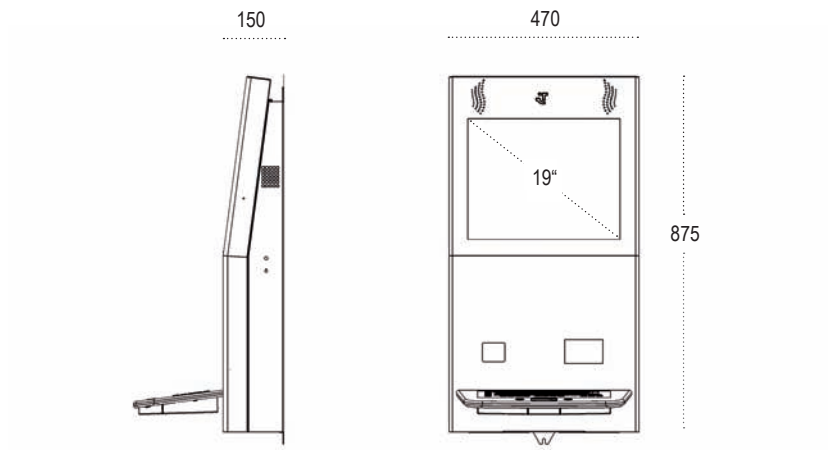

friendlyway porter 19

Die kompakte Kiosklösung

Mit dem friendlyway porter 19 haben Sie selbst auf kleinstem Raum einen großen Auftritt – etwa in einem kleinen Ladenlokal oder einem Wartezimmer. Das Infoterminal wird platzsparend direkt an der Wand befestigt.

In seiner Kompaktheit bietet der friendlyway porter 19 dennoch alle Vorzüge eines echten friendlyway Kiosks. Die stabile Bauweise bietet Schutz gegen Vandalismus.

Technische Daten

friendlyway porter 19

Abmessungen

- 19 Zoll (Auflösung: 1280 x 1024 Pixel)
- 470 * 875 * 150 mm (Breite * Höhe * Tiefe)
- 40 kg

Ausstattung

- Elegantes Designergehäuse
- System für Wandmontage
- Brilliantes 19 Zoll Display

Sonderausstattung